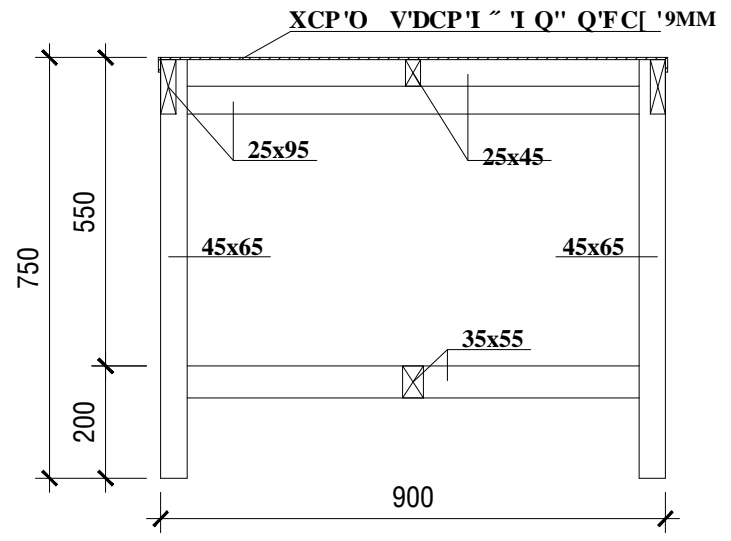

O V'E V'FQE

O V'E V'PI CPI

O V'D PI

I J KEJ W<
 /'MJ WPI 'U P'D PI 'I ~ 'VJ CQ'NCQ
 /'XCP'O V'DCP'I ~ 'I Q" Q'FCI '9MM
 /'J QCP'VJ K'P'U P'RW5'N R
KHUNG SƯỜN LIÊN KẾT BẢNG MỘNG

DCP'"; 22'z'3: 22
KT: 1800 x 900 x 750