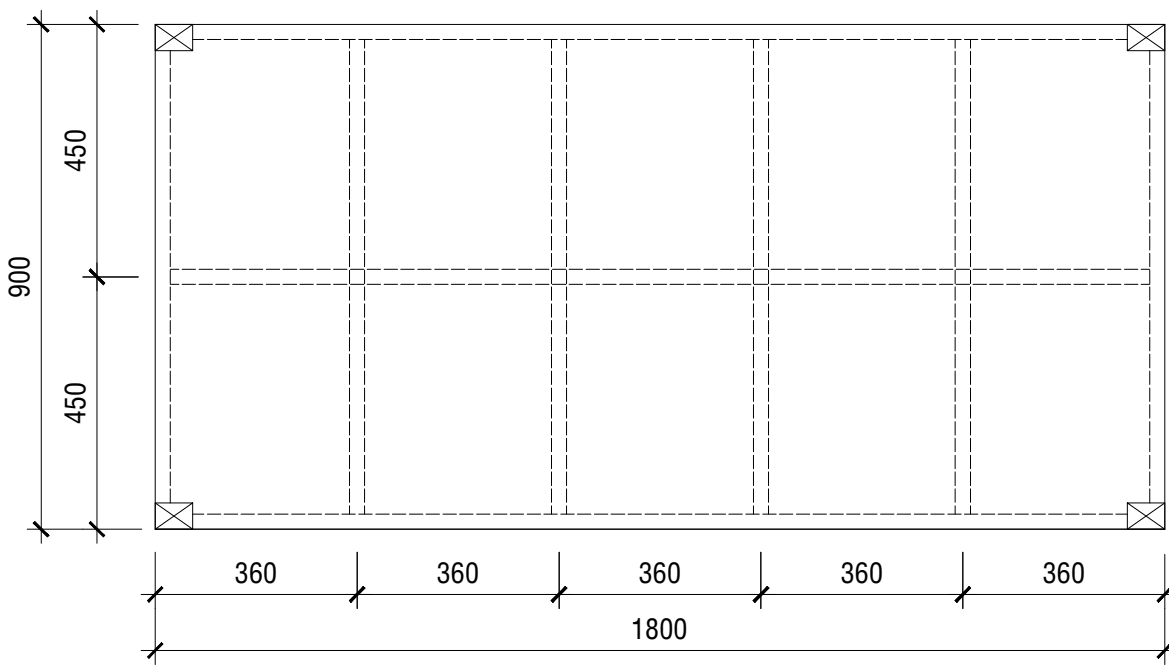

O V'E V'FQE

O V'E V'PI CPI

O V'D PI

I J KEJ W<
 /'MJ WPI 'U P'D PI 'I ~ 'VJ CQ'NCQ
 /'XCP'O V'DCP'I ~ 'I Q" Q'FCI '9MM
 /'J QCP'VJ K'P'U P'RW5'N R
KHUNG SƯỜN LIÊN KẾT BẢNG MỘNG

DCP'"; 22'z'3: 22
KT: 1800 x 900 x 750